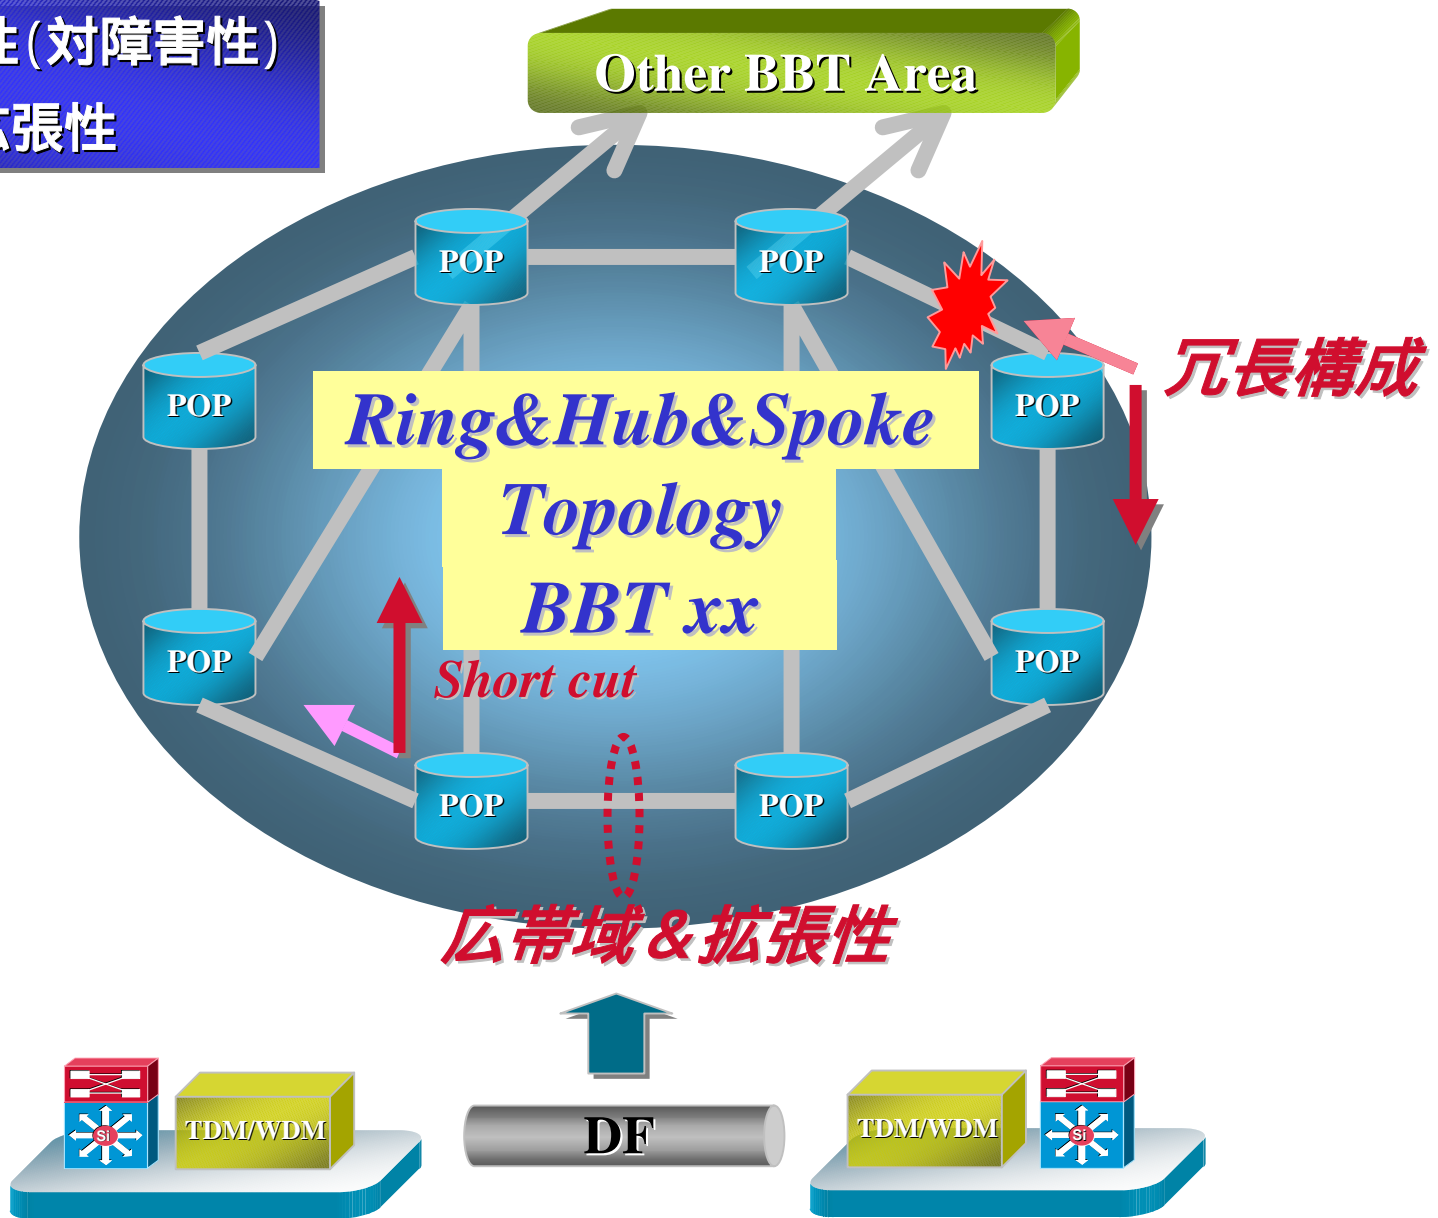

全国規模のIPバックボーン

全国幹線網 10Gbps化
2003年完成予定

日本全国にダークファイバ(DF)を張り巡らせた壮大なネットワーク

Gigaビットの
超高速IPバックボーン

ネットワークの基本構成

経路冗長性 (対障害性)
広帯域&拡張性

DF(ダークファイバ)を利用したGBE Networkの優位性

ATMやSONETだと??

1本の回線の帯域に対する限界が低いため、増速に対して機器増設コストが高く、リードタイムが長い

DF/GBEだと??

■ (TDM/WDM)を使えば帯域増強が簡単！！
コストも安い！！

ストレスのないネットワークを提供!!

BBTバックボーン Internet Traffic

**12Gを超える
Internetトラフィック**