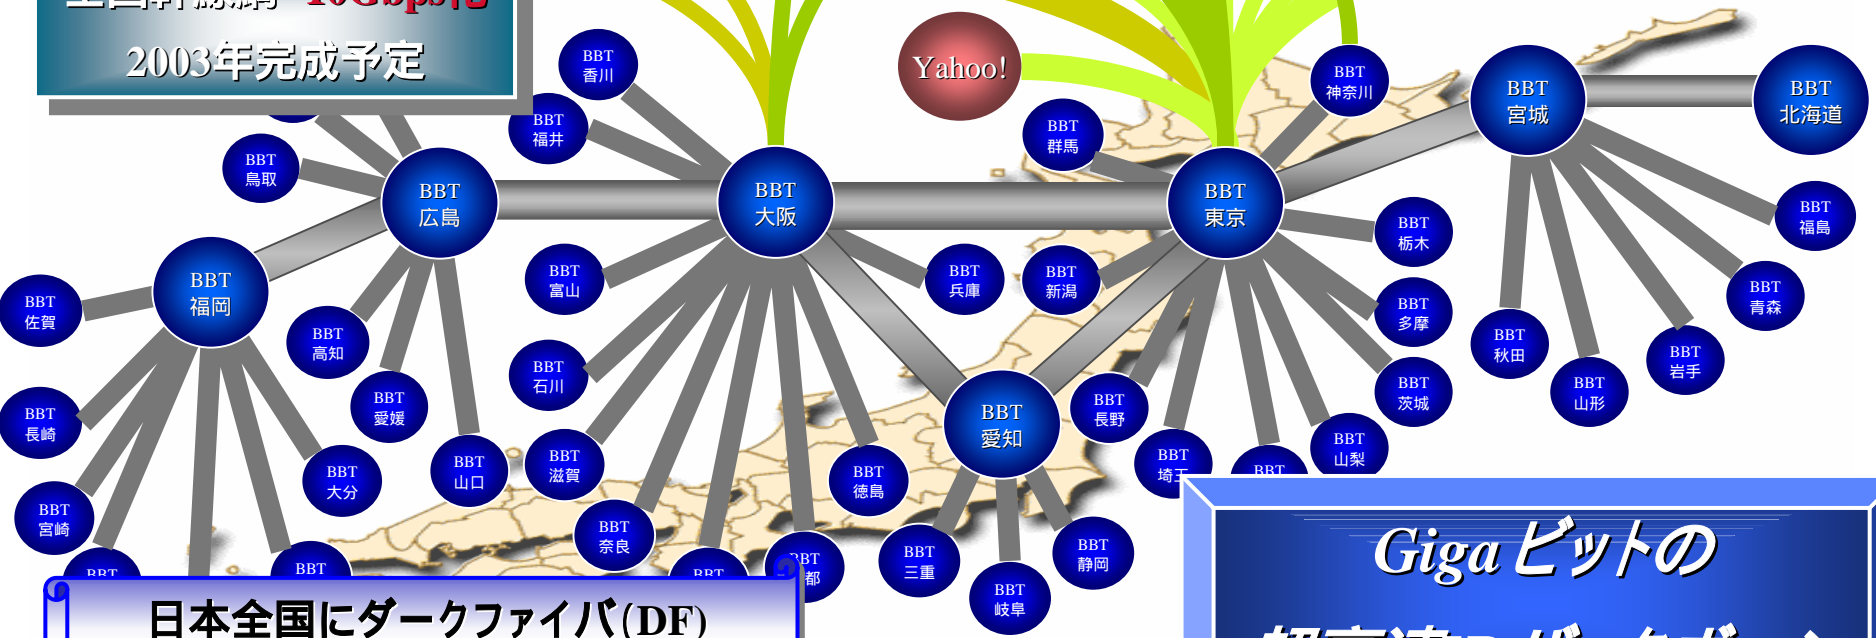

全国規模のIPバックボーン

全国幹線網 10Gbps化
2003年完成予定

日本全国にダークファイバ(DF)を張り巡らせた壮大なネットワーク

Gigaビットの
超高速IPバックボーン

ネットワークの基本構成

経路冗長性 (対障害性)
広帯域&拡張性

DF(ダークファイバ)を利用したGBE Networkの優位性

ATMやSONETだと??