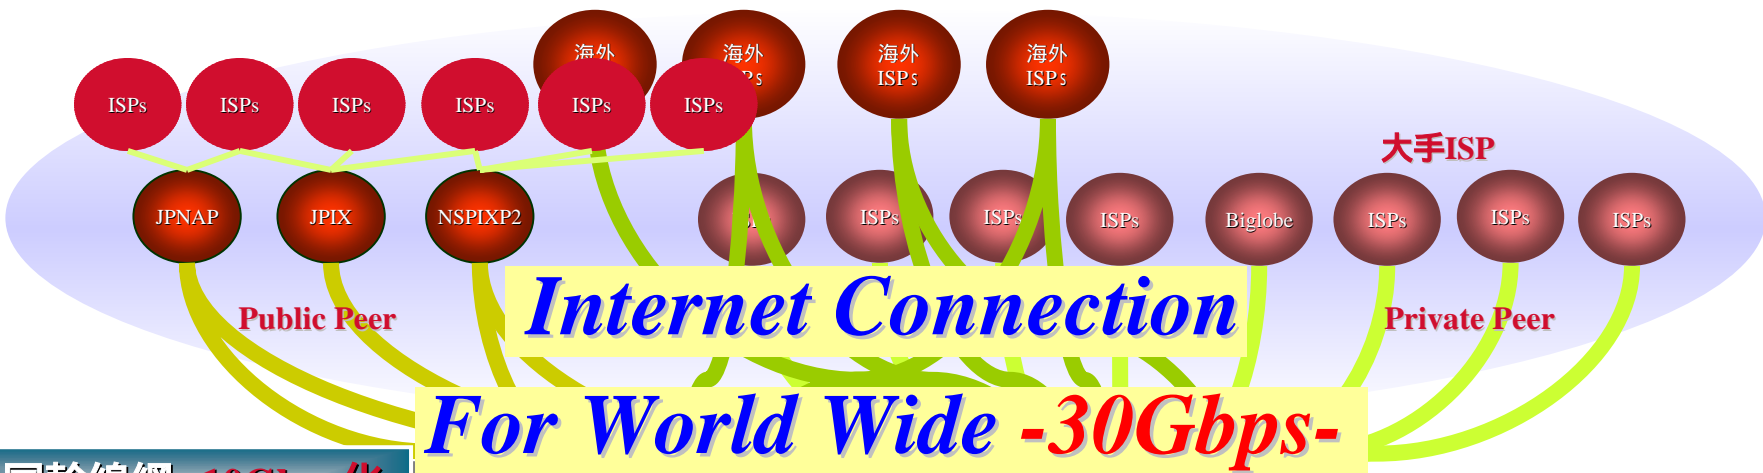

全国規模のIPバックボーン

全国幹線網 10Gbps化
2003年完成予定

日本全国にダークファイバ(DF)を張り巡らせた壮大なネットワーク

Gigaビットの
超高速IPバックボーン

ネットワークの基本構成

経路冗長性 (対障害性)
広帯域&拡張性

DF(ダークファイバ)を利用したGBE Networkの優位性

ATMやSONETだと??

1本の回線の帯域に対する限界が低いため、増速に対して機器増設コストが高く、リードタイムが長い

DF/GBEだと??

■ (TDM/WDM)を使えば帯域増強が簡単！！
コストも安い！！

ストレスのないネットワークを提供!!

BBTバックボーン Internet Traffic

**12Gを超える
Internetトラフィック**