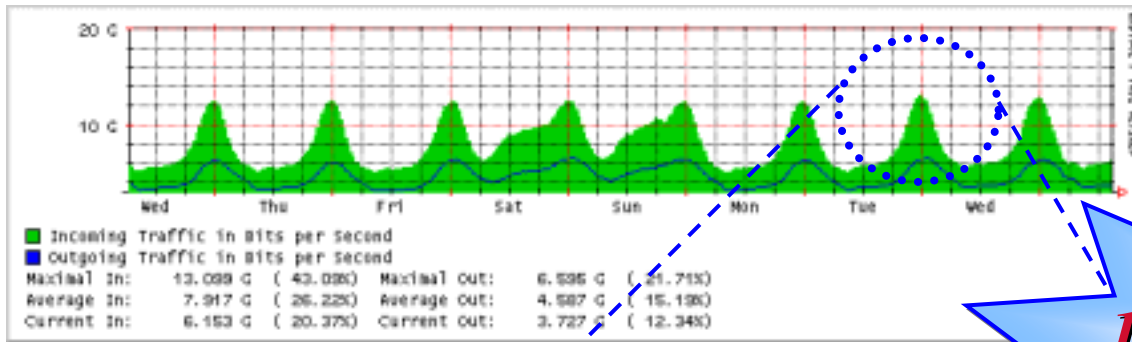

1本の回線の帯域に対する限界が低いため、増速に対して機器増設コストが高く、リードタイムが長い

DF/GBEだと??

■ (TDM/WDM)を使えば帯域増強が簡単！！
コストも安い！！

ストレスのないネットワークを提供!!

BBTバックボーン Internet Traffic

**12Gを超える
Internetトラフィック**